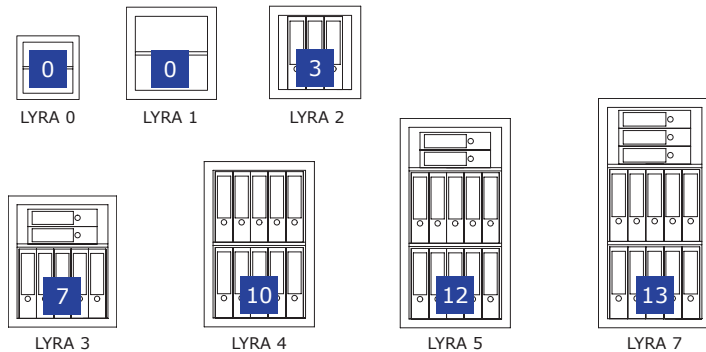

☎ 0 44 07 - 922 007
✉ info@tresore.de

WWW.
TRESORE.DE
Spezialisten für Sicherheit

LYRA 0-7

Wertschutzschrank, Grad 0 (EN 1143-1) oder Grad I (EN 1143-1)
Safe, Grade 0 (EN 1143-1) or Grade I (EN 1143-1)

LYRA 4
Lichtgrau • light grey
Dekoration nicht im Lieferumfang enthalten •
decoration not included in the delivery

EN 1143-1

€ 40.000,-*

€ 10.000,-*

EN 1143-1

€ 65.000,-*

€ 20.000,-*

🇩🇪 Zertifizierter Wertschutzschrank gem. Widerstandsgrad 0 oder I nach EN 1143-1. Durch gewichtsoptimierte Konstruktion und die passende Schlossauswahl nicht nur freistehend, sondern auch als Möbeleinsatztresor verwendbar.

Grundausrüstung/Leistungsmerkmale

- Doppelbart-Hochsicherheitsschloss, 2 Schlüssel
- Klappgriff, silber (ca. 12 mm vorstehend)
- 4-seitige Türverriegelung
- 180° Türöffnungswinkel, Türanschlag rechts
- Vorrichtung für jeweils eine Boden- und Rückwandverankerung inkl. Verankerungsmaterial*, zusätzliche Vorrichtung für eine zweite Rückwandverankerung der Modelle LYRA 1+2
- Graphitgrau RAL 7024 oder Lichtgrau RAL 7035