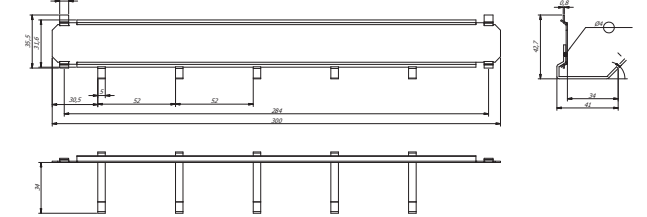

Schloss: Doppelbart-Hochsicherheitsschloss VdS-Klasse I mit 2 Schlüsseln (Länge 65 mm)
Beschlag/Griff: Klappgriff 12 mm vorstehend (zzgl. zur Außentiefe)
Scharniere: Außenliegende Scharniere
Türöffnungswinkel: 180°
Bohrungen: 2 Stk. im Boden und 2 Stk. in der Rückwand
Lackierung: RAL 7035 lichtgrau

Artikel	Modell	Hakenleisten			Hakenanzahl pro Leiste			Zwischen-	Hakenanzahl
		Rückwand Anzahl	Tür Anzahl	Zwischenwand Anzahl	Rückwand Anzahl	Tür Anzahl	Zwischenwand Anzahl	Wände Anzahl	Anzahl
15000	Coburg	-	-	8	-	-	10	4	320
15001	Coburg	-	-	10	-	-	10	4	400
15002	Coburg	-	-	10	-	-	10	6	600
15003	Coburg	-	-	14	-	-	10	7	980
15004	Coburg	-	-	20	-	-	10	7	1400
15005	Coburg	-	-	22	-	-	10	7	1540
15006	Coburg	-	-	28	-	-	10	7	1960
15007	Coburg	-	-	32	-	-	10	8	2560
15008	Coburg	-	-	36	-	-	10	8	2880
15009	Coburg	-	-	32	-	-	10	10	3200
15010	Coburg	-	-	36	-	-	10	10	3600
15011	Coburg	-	-	40	-	-	10	10	4000
15012	Coburg	-	-	10	-	-	10	4	400
15013	Coburg	-	-	40	-	-	10	15	6000

Hakenleisten

Standard

Art. 02010

Optionale Hakenleisten gegen Mehrpreis

Art. 02011

Art. 02012

Art. 02013

Art. 02014