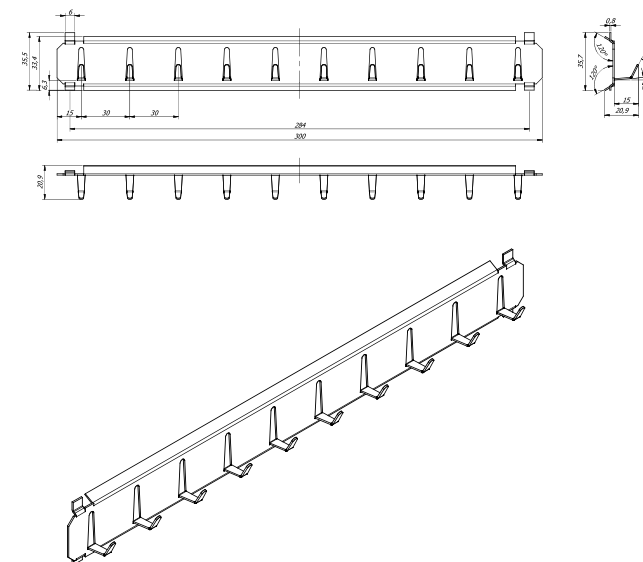

Hakenleisten

Standard

Art. 02010