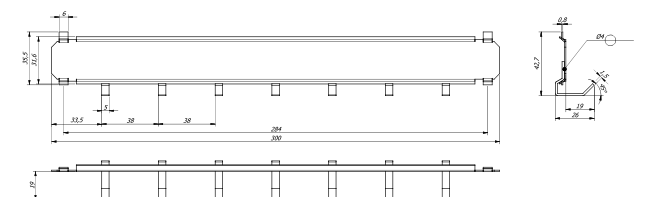

Schloss: Doppelbart-Hochsicherheitsschloss VdS-Klasse I mit 2 Schlüsseln (Länge 65 mm)
Beschlag/Griff: Klappgriff 12 mm vorstehend (zzgl. zur Außentiefe)
Scharniere: Außenliegende Scharniere
Türöffnungswinkel: 180°
Bohrungen: 2 Stk. im Boden und 2 Stk. in der Rückwand
Lackierung: RAL 7035 lichtgrau

Hakenleisten

Standard

Art. 02010

Optionale Hakenleisten gegen Mehrpreis

Art. 02011

Art. 02012

Art. 02013

Art. 02014