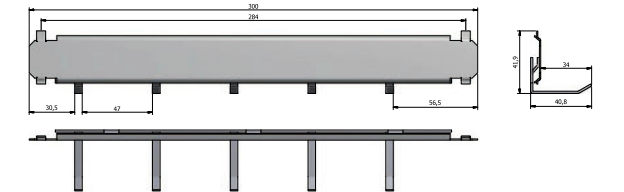

Artikel	Modell	Hakenleisten			Hakenanzahl pro Leiste			Zwischen-	Hakenanzahl
		Rückwand Anzahl	Tür Anzahl	Zwischenwand Anzahl	Rückwand Anzahl	Tür Anzahl	Zwischenwand Anzahl	Wände Anzahl	Anzahl
15000	Coburg	-	-	8	-	-	10	4	320
15001	Coburg	-	-	10	-	-	10	4	400
15002	Coburg	-	-	10	-	-	10	6	600
15003	Coburg	-	-	14	-	-	10	7	980
15004	Coburg	-	-	20	-	-	10	7	1400
15005	Coburg	-	-	22	-	-	10	7	1540
15006	Coburg	-	-	28	-	-	10	7	1960
15007	Coburg	-	-	32	-	-	10	8	2560
15008	Coburg	-	-	36	-	-	10	8	2880
15009	Coburg	-	-	32	-	-	10	10	3200
15010	Coburg	-	-	36	-	-	10	10	3600
15011	Coburg	-	-	40	-	-	10	10	4000
15012	Coburg	-	-	10	-	-	10	4	400
15013	Coburg	-	-	40	-	-	10	15	6000

Hakenleisten

Standard

Art. 02010

Optionale Hakenleisten gegen Mehrpreis

Art. 02011

Art. 02012

Art. 02013

Art. 02014