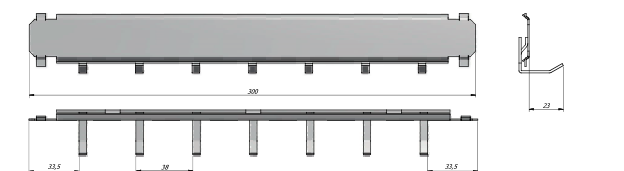

Artikel	Modell	Hakenleisten			Hakenanzahl pro Leiste			Zwischen-	Hakenanzahl
		Rückwand Anzahl	Tür Anzahl	Zwischenwand Anzahl	Rückwand Anzahl	Tür Anzahl	Zwischenwand Anzahl	Wände Anzahl	Anzahl
15000	Coburg	-	-	8	-	-	10	4	320
15001	Coburg	-	-	10	-	-	10	4	400
15002	Coburg	-	-	10	-	-	10	6	600
15003	Coburg	-	-	14	-	-	10	7	980
15004	Coburg	-	-	20	-	-	10	7	1400
15005	Coburg	-	-	22	-	-	10	7	1540
15006	Coburg	-	-	28	-	-	10	7	1960
15007	Coburg	-	-	32	-	-	10	8	2560
15008	Coburg	-	-	36	-	-	10	8	2880
15009	Coburg	-	-	32	-	-	10	10	3200
15010	Coburg	-	-	36	-	-	10	10	3600
15011	Coburg	-	-	40	-	-	10	10	4000
15012	Coburg	-	-	10	-	-	10	4	400
15013	Coburg	-	-	40	-	-	10	15	6000

Hakenleisten

Standard

Art. 02010

Optionale Hakenleisten gegen Mehrpreis

Art. 02011

Art. 02012

Art. 02013

Art. 02014