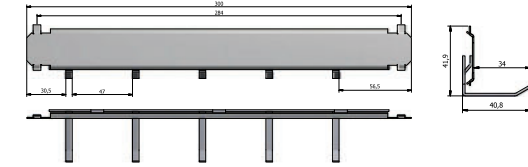

Das Bild zeigt ein Beispiel für ein Schlüsseltresor - Art. 13006 Mainz mit Sonderausstattung.

Optionale Schlüsselanhänger gegen Aufpreis

	blue	Art. 15023.00
	green	Art. 15023.01
	yellow	Art. 15023.02
	red	Art. 15023.03
	black	Art. 15023.04

Artikel	Modell	Hakenleisten			Hakenanzahl pro Leiste			Zwischenwände	Hakenanzahl
		Rückwand Anzahl	Tür Anzahl	Zwischenwand Anzahl	Rückwand Anzahl	Tür Anzahl	Zwischenwand Anzahl	Anzahl	Anzahl
13000	Mainz	4	3	-	10	10	-	-	70
13001	Mainz	5	5	-	10	10	-	-	100
13002	Mainz	-	5	10	-	10	10	1	150
13003	Mainz	5	5	10	10	10	10	1	200
13004	Mainz	5	5	20	10	10	10	2	300
13005	Mainz	10	10	20	10	10	10	2	400
13006	Mainz	10	10	40	10	10	10	4	600
13007	Mainz	10	10	-	15	15	-	-	300
13008	Mainz	13	13	-	15	15	-	-	390
13009	Mainz	16	16	-	15	15	-	-	480
13010	Mainz	18	18	-	15	15	-	-	540
13011	Mainz	26	26	-	15	15	-	-	780
13012	Mainz	32	32	-	15	15	-	-	960
13013	Mainz	36	36	-	15	15	-	-	1080

Hakenleisten standard ohne Mehrpreis

(für Art. 13000-13006)
Art. 02010

(für Art. 13007-13013)
Art. 02018

Optionale Hakenleisten gegen Mehrpreis

(für Art. 13000-13006)
Art. 02011

(für Art. 13007-13013)
Art. 02015

Art. 02012

Art. 02016

Art. 02013

Art. 02017

Leisten