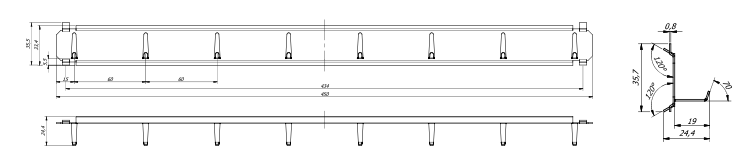

Korpus: einwandig 3 mm stark
Tür(en): doppelwandig 57 mm stark
Verriegelung: 4-seitig sperrend

Grundausrüstung

Schloss: Doppelbart-Hochsicherheitsschloss VdS-Klasse I mit 2 Schlüsseln (Länge 65 mm)
Beschlag/Griff: Klappgriff und Rosette 12 mm vorstehend (zzgl. zur Außentiefe)
Scharniere: Innenliegende Scharniere
Türöffnungswinkel: 90°
Bohrungen: 2 Stk. im Boden und 2 Stk. in der Rückwand
Lackierung: RAL 7035 lichtgrau

Art. 02012

Art. 02016

Art. 02013

Art. 02017

Leisten