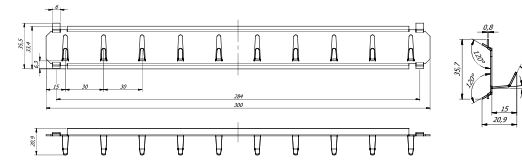

Optionale Schlüsselanhänger gegen Aufpreis

	blue	Art. 15023.00
	green	Art. 15023.01
	yellow	Art. 15023.02
	red	Art. 15023.03
	black	Art. 15023.04

Artikel	Modell	Hakenleisten			Hakenanzahl pro Leiste			Zwischenwände	Hakenanzahl
		Rückwand Anzahl	Tür Anzahl	Zwischenwand Anzahl	Rückwand Anzahl	Tür Anzahl	Zwischenwand Anzahl	Anzahl	Anzahl
13000	Mainz	4	3	-	10	10	-	-	70
13001	Mainz	5	5	-	10	10	-	-	100
13002	Mainz	-	5	10	-	10	10	1	150
13003	Mainz	5	5	10	10	10	10	1	200
13004	Mainz	5	5	20	10	10	10	2	300
13005	Mainz	10	10	20	10	10	10	2	400
13006	Mainz	10	10	40	10	10	10	4	600
13007	Mainz	10	10	-	15	15	-	-	300
13008	Mainz	13	13	-	15	15	-	-	390
13009	Mainz	16	16	-	15	15	-	-	480
13010	Mainz	18	18	-	15	15	-	-	540
13011	Mainz	26	26	-	15	15	-	-	780
13012	Mainz	32	32	-	15	15	-	-	960
13013	Mainz	36	36	-	15	15	-	-	1080

Hakenleisten standard ohne Mehrpreis

(für Art. 13000-13006)
Art. 02010