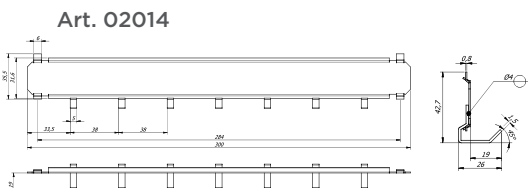

Art. 02017

Leisten