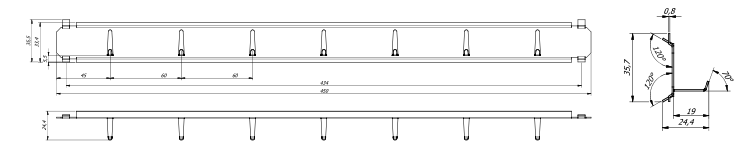

Das Bild zeigt ein Beispiel für ein Schlüsseltresor - Art. 13006 Mainz mit Sonderausstattung.

Optionale Schlüsselanhänger gegen Aufpreis

	blue	Art. 15023.00
	green	Art. 15023.01
	yellow	Art. 15023.02
	red	Art. 15023.03
	black	Art. 15023.04

Artikel	Modell	Hakenleisten			Hakenanzahl pro Leiste			Zwischenwände	Hakenanzahl
		Rückwand Anzahl	Tür Anzahl	Zwischenwand Anzahl	Rückwand Anzahl	Tür Anzahl	Zwischenwand Anzahl	Anzahl	Anzahl
13000	Mainz	4	3	-	10	10	-	-	70
13001	Mainz	5	5	-	10	10	-	-	100
13002	Mainz	-	5	10	-	10	10	1	150
13003	Mainz	5	5	10	10	10	10	1	200
13004	Mainz	5	5	20	10	10	10	2	300
13005	Mainz	10	10	20	10	10	10	2	400
13006	Mainz	10	10	40	10	10	10	4	600
13007	Mainz	10	10	-	15	15	-	-	300
13008	Mainz	13	13	-	15	15	-	-	390
13009	Mainz	16	16	-	15	15	-	-	480
13010	Mainz	18	18	-	15	15	-	-	540
13011	Mainz	26	26	-	15	15	-	-	780
13012	Mainz	32	32	-	15	15	-	-	960
13013	Mainz	36	36	-	15	15	-	-	1080

Hakenleisten standard ohne Mehrpreis

(für Art. 13000-13006)
Art. 02010

(für Art. 13007-13013)
Art. 02018

Optionale Hakenleisten gegen Mehrpreis

(für Art. 13000-13006)
Art. 02011

(für Art. 13007-13013)
Art. 02015

Art. 02012

Art. 02016

Art. 02013

Art. 02017

Leisten