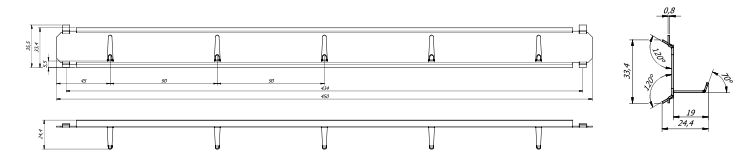

Korpus: einwandig 3 mm stark
Tür(en): doppelwandig 57 mm stark
Verriegelung: 4-seitig sperrend

Grundausrüstung

Schloss: Doppelbart-Hochsicherheitsschloss VdS-Klasse I mit 2 Schlüsseln (Länge 65 mm)
Beschlag/Griff: Klappgriff und Rosette 12 mm vorstehend (zzgl. zur Außentiefe)
Scharniere: Innenliegende Scharniere
Türöffnungswinkel: 90°
Bohrungen: 2 Stk. im Boden und 2 Stk. in der Rückwand
Lackierung: RAL 7035 lichtgrau

Artikel	Modell	Hakenleisten			Hakenanzahl pro Leiste			Zwischenwände	Hakenanzahl
		Rückwand Anzahl	Tür Anzahl	Zwischenwand Anzahl	Rückwand Anzahl	Tür Anzahl	Zwischenwand Anzahl	Anzahl	Anzahl
13000	Mainz	4	3	-	10	10	-	-	70
13001	Mainz	5	5	-	10	10	-	-	100
13002	Mainz	-	5	10	-	10	10	1	150
13003	Mainz	5	5	10	10	10	10	1	200
13004	Mainz	5	5	20	10	10	10	2	300
13005	Mainz	10	10	20	10	10	10	2	400
13006	Mainz	10	10	40	10	10	10	4	600
13007	Mainz	10	10	-	15	15	-	-	300
13008	Mainz	13	13	-	15	15	-	-	390
13009	Mainz	16	16	-	15	15	-	-	480
13010	Mainz	18	18	-	15	15	-	-	540
13011	Mainz	26	26	-	15	15	-	-	780
13012	Mainz	32	32	-	15	15	-	-	960
13013	Mainz	36	36	-	15	15	-	-	1080

Hakenleisten standard ohne Mehrpreis

(für Art. 13000-13006)
Art. 02010

(für Art. 13007-13013)
Art. 02018

Optionale Hakenleisten gegen Mehrpreis

(für Art. 13000-13006)
Art. 02011

(für Art. 13007-13013)
Art. 02015