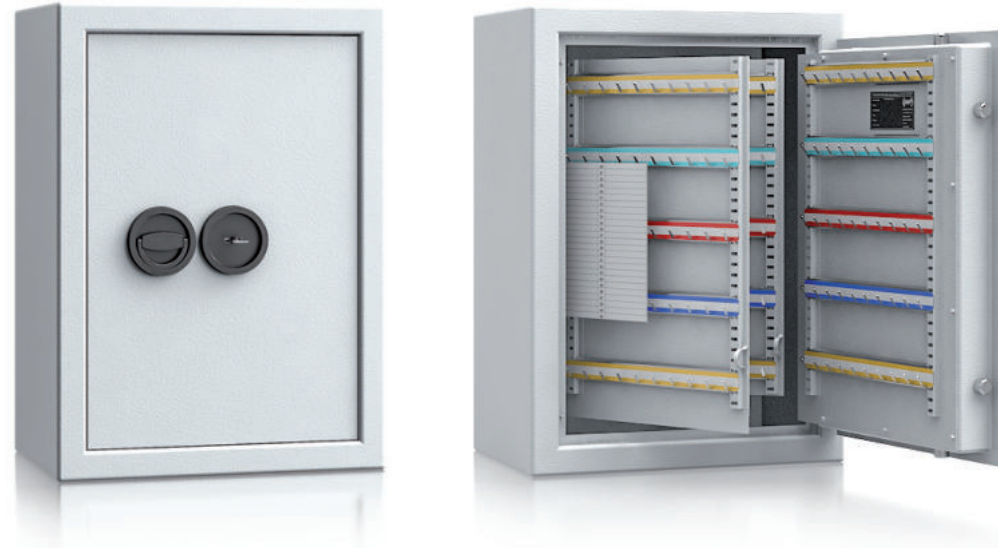

0 44 07 - 922 007
info@tresore.de

WWW.
TRESORE.DE
Spezialisten für Sicherheit

Modell
Mainz

Modell
Mainz

Einbruchschutz: Grad S1 nach Euro-Norm EN 14450
Bauart: Stufe A nach VDMA 24992 Ausg. Mai 95

Empfohlen für die Aufbewahrung von:
Schlüsseln

Tresore in Standardausführung, vorbereitet für die Umstellung auf elektronische oder mechanische Zahlenschlösser, vom Hersteller angegeben.

Produktbeschreibung

Modelle Mainz- Schlüsseltresore. Hakenleisten stufenlos verstellbar, farbig und nummeriert. Registerhalter im Standard.

Korpus: einwandig 3 mm stark
Tür(en): doppelwandig 57 mm stark
Verriegelung: 4-seitig sperrend

Grundausrüstung

Schloss: Doppelbart-Hochsicherheitsschloss VdS-Klasse I mit 2 Schlüsseln (Länge 65 mm)
Beschlag/Griff: Klappgriff und Rosette 12 mm vorstehend (zzgl. zur Außentiefe)
Scharniere: Innenliegende Scharniere
Türöffnungswinkel: 90°
Bohrungen: 2 Stk. im Boden und 2 Stk. in der Rückwand
Lackierung: RAL 7035 lichtgrau