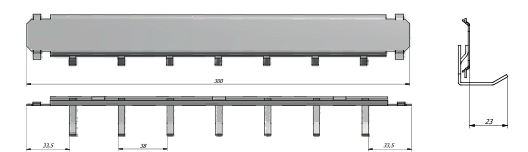

Das Bild zeigt ein Beispiel für ein Schlüsseltresor - Art. 13006 Mainz mit Sonderausstattung.

Optionale Schlüsselanhänger gegen Aufpreis

	blue	Art. 15023.00
	green	Art. 15023.01
	yellow	Art. 15023.02
	red	Art. 15023.03
	black	Art. 15023.04

Artikel	Modell	Hakenleisten			Hakenanzahl pro Leiste			Zwischenwände	Hakenanzahl
		Rückwand Anzahl	Tür Anzahl	Zwischenwand Anzahl	Rückwand Anzahl	Tür Anzahl	Zwischenwand Anzahl	Anzahl	Anzahl
13000	Mainz	4	3	-	10	10	-	-	70
13001	Mainz	5	5	-	10	10	-	-	100
13002	Mainz	-	5	10	-	10	10	1	150
13003	Mainz	5	5	10	10	10	10	1	200
13004	Mainz	5	5	20	10	10	10	2	300
13005	Mainz	10	10	20	10	10	10	2	400
13006	Mainz	10	10	40	10	10	10	4	600
13007	Mainz	10	10	-	15	15	-	-	300
13008	Mainz	13	13	-	15	15	-	-	390
13009	Mainz	16	16	-	15	15	-	-	480
13010	Mainz	18	18	-	15	15	-	-	540
13011	Mainz	26	26	-	15	15	-	-	780
13012	Mainz	32	32	-	15	15	-	-	960
13013	Mainz	36	36	-	15	15	-	-	1080

Hakenleisten standard ohne Mehrpreis

(für Art. 13000-13006)
Art. 02010

(für Art. 13007-13013)
Art. 02018

Optionale Hakenleisten gegen Mehrpreis

(für Art. 13000-13006)
Art. 02011

(für Art. 13007-13013)
Art. 02015

Art. 02012

Art. 02016

Art. 02013

Art. 02017

Leisten