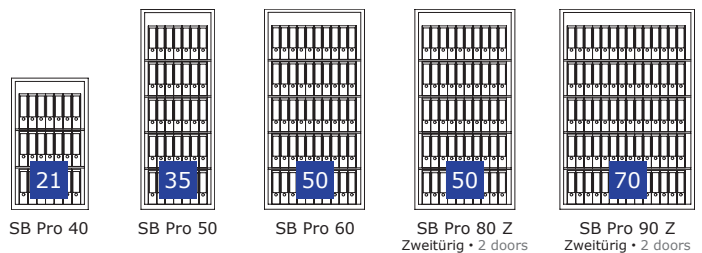

Modell Model	Art. RAL 7035 Prod. RAL 7035	Außenmaße Ext. dimensions	Innenmaße Int. dimensions	Türdurchgangsmaße Door passage dim.	Gewicht Weight	Volumen Volume	Fachböden Shelves
SB Pro 40	012801-00000	1200 x 700 x 550	1122 x 630 x 425	1100 x 600	90 kg	300 l	2
SB Pro 50	012802-00000	1900 x 700 x 550	1822 x 630 x 425	1800 x 600	125 kg	488 l	4
SB Pro 60	012803-00000	1900 x 950 x 550	1822 x 880 x 425	1800 x 850	165 kg	681 l	4
SB Pro 80 Z	012805-00000	1900 x 950 x 550	1822 x 880 x 425	1800 x 850	171 kg	681 l	4
SB Pro 90 Z	012806-00000	1900 x 1280 x 550	1822 x 1210 x 425	1800 x 1180	208 kg	930 l	4