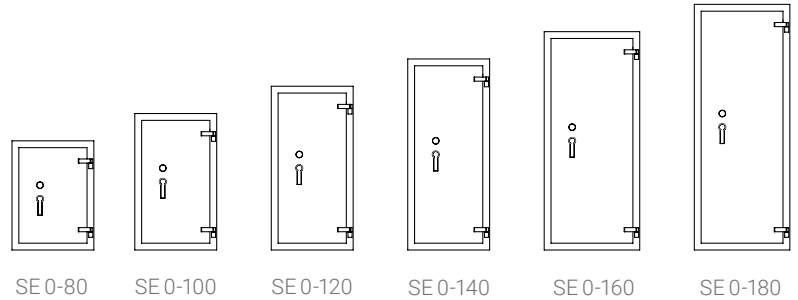

Serienmäßige Verschraubungspunkte im Boden und Rückwand

Befestigungsmaterial

Hintergriffbolzen

☎ 0 44 07 - 922 007
✉ info@tresore.de

WWW.
TRESORE.DE
Spezialisten für Sicherheit

- ✓ Schutz gegen Einbruch und Feuer
- ✓ VdS & ECB-S geprüfter Einbruchschutz nach EN 1143-1 Widerstandsgrad 0
(Versicherungsschutz Einbruch/Diebstahl (gewerblich/privat): € 10.000 / € 40.000)
- ✓ Feuerwiderstand nach DIN 4102 (nicht getestet)
- ✓ Serienmäßig mit einem nach EN 1300 zertifizierten Doppelbart- Sicherheitsschloss mit 2 Schlüsseln ausgestattet
- ✓ Höhenverstellbare Fachböden : ja
- ✓ Türöffnungswinkel : 180°
- ✓ Türseiten mit Verriegelungsbolzen : 3
- ✓ Verankerung : Boden (1x)
- ✓ Befestigungsmaterial einbegriffen : ja
- ✓ Farbe : RAL 7035 - Lichtgrau
- ✓ Verschlussvarianten:
Mechanisches Zahlenkombinationsschloss
Elektronikschloss

Artikel-Nr.		Modell	Außenmaße HxBxT	Innenmaße HxBxT	Gewicht	Fachboden	Volumen
1101000026	✓	SE 0-80	800x600x500 mm	670x460x360 mm	250 kg	2	111 Liter
1101000027	✓	SE 0-100	1000x600x500 mm	870x460x360 mm	300 kg	2	144 Liter
1101000028	✓	SE 0-120	1200x600x500 mm	1070x460x360 mm	300 kg	3	177 Liter
1101000029	✓	SE 0-140	1400x600x500 mm	1270x460x360 mm	300 kg	3	210 Liter
1101000030	✓	SE 0-160	1600x700x500 mm	1470x560x360 mm	300 kg	3	296 Liter
1101000031	✓	SE 0-180	1800x700x500 mm	1670x560x360 mm	330 kg	4	337 Liter

Durch die vorstehenden Beschläge erhöht sich das Außenmaß in der Tiefe um 45 mm.

	SE 0 80-140	SE 0 160-180
Sonderausstattung	Artikel-Nr.	Artikel-Nr.
Innenfach Höhe: 180 mm - Farbe: Schiefergrau (RAL 7015)	1807000254	1807000255
Fachboden mit Bodenträger	1807000252	1807000253
Mehrpreis Linksanschlag	1807000551	1807000551