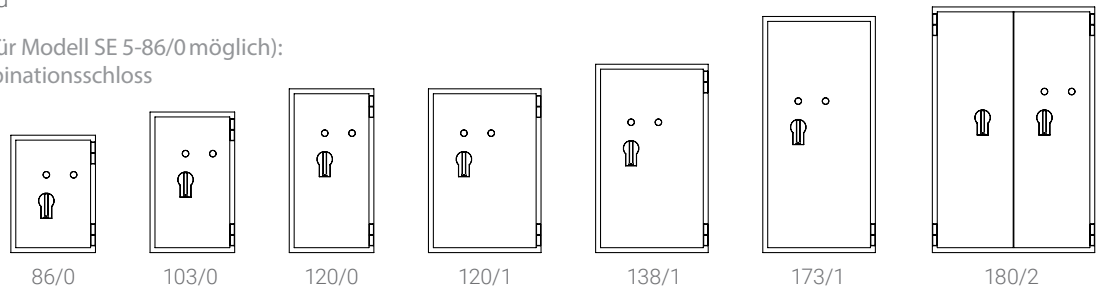

Grundausrüstung: 2 x DSS mit Schlüsselrosette (Standard)

☎ 0 44 07 - 922 007
✉ info@tresore.de

WWW.
TRESORE.DE
Spezialisten für Sicherheit

- ✓ Schutz gegen Einbruch und Feuer
- ✓ SE V: VdS & ECB-S geprüfter Einbruchschutz nach EN 1143-1 Widerstandsgrad V (Versicherungsschutz: € 250.000 / keine Empfehlung)
- ✓ VdS & ECB-S geprüfter Einbruchschutz nach EN 1143-1 Widerstandsgrad V (Versicherungsschutz Einbruch/Diebstahl (gewerblich): € 375.000)
- ✓ Feuerschutznorm: DIN 4102 (nicht getestet)
- ✓ Serienmäßig mit zwei nach EN 1300 zertifizierten Doppelbart-Sicherheits Schlössern mit 2 Schlüsseln ausgestattet
- ✓ Höhenverstellbare Fachböden: ja
- ✓ Türöffnungswinkel: 180°
- ✓ Türseiten mit Verriegelungsbolzen: 3
- ✓ Verankerung: Boden (1x) (bis zu 1.000 kg)
- ✓ Befestigungsmaterial einbegriffen: ja
- ✓ Farbe: RAL 7035 - Lichtgrau
- ✓ Verschlussvarianten (nicht für Modell SE 5-86/0 möglich):
Mechanisches Zahlenkombinationsschloss
Elektronikschloss

Artikel-Nr.		Modell	Außenmaße HxBxT	Innenmaße HxBxT	Gewicht SE 5/SE 5 KB	Fachboden	Volumen
SE 5	SE 5 KB						
1101000077	1101000226	86/0	860x620x580 mm	680x450x340 mm	610/ 650kg	1	99 Liter
1101000096	1101000102	103/0	1030x620x580 mm	850x450x340 mm	710/ 740 kg	2	124 Liter
1101000097	1101000206	120/0	1200x620x580 mm	1020x450x340 mm	790/ 830 kg	2	149 Liter
1101000098	1101000208	120/1	1200x825x700 mm	1020x655x460 mm	1060/ 1104 kg	2	297 Liter
1101000099	1101000225	138/1	1380x825x700 mm	1200x655x460 mm	1210/ 1320 kg	3	349 Liter
1101000100	1101000203	173/1	1730x825x700 mm	1550x655x460 mm	1460/ 1580 kg	4	451 Liter
1101000101	1101000103	180/2	1800x1190x730 mm	1620x1020x490 mm	1960/ 2060 kg	4	735 Liter