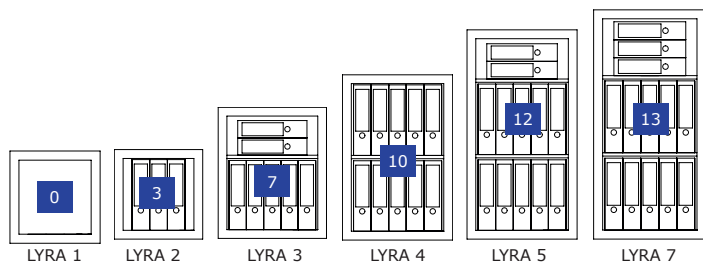

Modell Model	Art. RAL 7024 Prod. RAL 7024	Art. RAL 7035 Prod. RAL 7035	Außenmaße¹ Ext. dimensions	Innenmaße² Int. dimensions	Türdurchgangsmaße³ Door passage dim.	Gewicht Weight	Volumen Volume	Fachböden Shelves
LYRA 1	122201-60000	122201-00000	405 x 400 x 270	325 x 311 x 155	325 x 311	42 kg	16 l	1
LYRA 2	122202-60000	122202-00000	405 x 400 x 420	325 x 311 x 305	325 x 311	52 kg	31 l	1
LYRA 3	122203-60000	122203-00000	605 x 500 x 420	525 x 411 x 305	525 x 411	76 kg	66 l	2
LYRA 4	122204-60000	122204-00000	750 x 500 x 420	670 x 411 x 305	670 x 411	89 kg	84 l	2
LYRA 5	122205-60000	122205-00000	950 x 500 x 420	870 x 411 x 305	870 x 411	107 kg	109 l	2
LYRA 7	122207-60000	122207-00000	1020 x 500 x 420	940 x 411 x 305	940 x 411	113 kg	118 l	2

Maß- und Gewichtsabweichungen etc. sowie Konstruktionsänderungen vorbehalten • Weights and measures deviations etc. specifications subject to change

¹H x B x T in mm, ohne Griff und Beschlag • H x W x D in mm, without handle and fitting | ²H x B x T in mm • H x W x D in mm | ³H x B in mm • H x W in mm

*Empfohlene Versicherungssummen in Deutschland / Modelle unter 1.000 kg müssen verankert werden. Stimmen Sie die Versicherungssummen sowie die notwendige Verankerung mit Ihrem Versicherer ab!
Recommended insurance amounts in Germany / models weighing less than 1.000 kg should be anchored. Please consult with your insurer for amounts and anchoring regulations!

Alle Angaben ohne Gewähr! • All informations without guarantee!