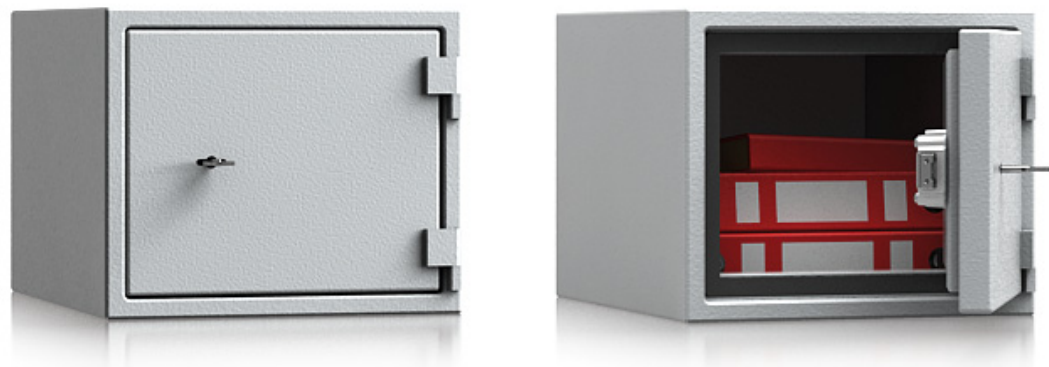

☎ 0 44 07 - 922 007  
✉ info@tresore.de

WWW.  
**TRESORE.DE**  
*Spezialisten für Sicherheit*

Modelle  
**Offenbach**

Modelle  
**Offenbach**

**Bauart: Stufe A nach VDMA 24992 Ausg. Mai 95**  
**Brandschutz: Stufe LFS 30 P nach Euro-Norm EN 15659**

Empfohlen für die Aufbewahrung von:

- 📄 Dokumenten
- 🔑 Schlüsseln

**Produktbeschreibung**

Modelle Offenbach - Möbeleinsatzschränke.

**Korpus:** doppelwandig 18 mm stark  
**Tür(en):** doppelwandig 67 mm stark  
**Verriegelung:** 2-seitig sperrend; Scharnierseite gesichert durch ein Hintergreifprofil

**Grundausrüstung**

**Schloss:** Doppelbart-Hochsicherheitsschloss VdS-Klasse I mit 2 Schlüsseln (Länge 95 mm)  
**Scharniere:** Aussenliegende Scharniere  
**Türöffnungswinkel:** 180°  
**Bohrungen:** 2 Stk. im Boden und 1 Stk. in der Rückwand  
**Lackierung:** RAL 7035 lichtgrau