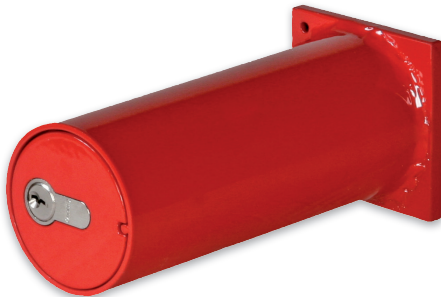

No recommended insured sums available -  
please check with your insurer

R1  
Karminrot • carmine red

🇩🇪 Rohrtresor zur Deponierung mit Hilfe von Geldbomben.  
Rohrtresore können in die Wand oder im Boden  
eingelassen werden.

**Grundausrüstung/Leistungsmerkmale**

- Profilhalbzylinderschloss, 2 Schlüssel
- Verschluss abnehmbar
- Karminrot (RAL 3002)
- Modell R1 serienmäßig mit einer Geldbombe
- Modell R2 serienmäßig mit zwei Geldbomben
- Geldbombe aus Alu mit Schraubverschluss

🇬🇧 Tube safe for deposit using deposit boxes. Tube safes  
can be installed into the wall or the floor.

**Basic equipment/Product features**

- Profile half cylinder lock, 2 keys
- Removable closure
- Carmine red (RAL 3002)
- Model R1 standard available with one deposit box
- Model R2 standard available with two deposit boxes
- Deposit box made of aluminum with screw cap