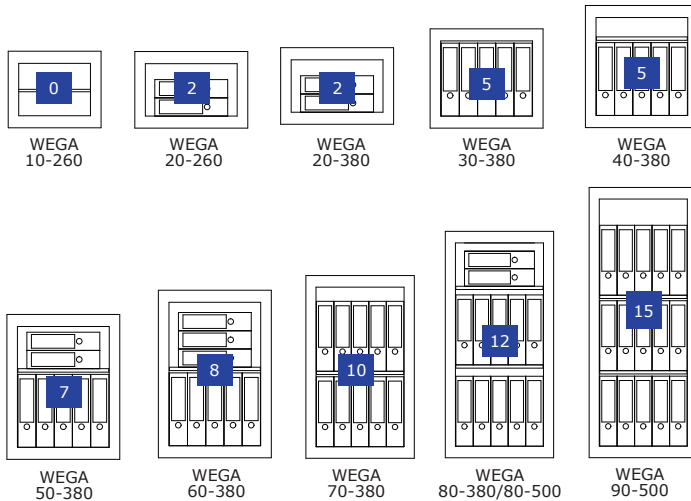

🇬🇧 Certified wall safe grade I according to EN 1143-1. Wall safe for solid in-wall anchoring. Flat surface installation possible due to recessed fittings and internal hinges.

Basic equipment/Product features

- Double-bit high security key lock, 2 keys
- Handle, silver (recessed - not protruding)
- 4-sided door locking
- Door panel (12 mm) made of high-quality steel
- 90° door opening angle, door hinged on right
- Light grey (RAL 7035)

- Customer requirements are possible by extra charge - please contact us!

Modell Model	Art. RAL 7035 Prod. RAL 7035	Außenmaße¹ Ext. dimensions	Innenmaße² Int. dimensions	Türdurchgangsmaße³ Door passage dim.	Gewicht Weight	Volumen Volume	Fachböden Shelves
WEGA 10-260	001552-00000	330 x 390 x 260	230 x 303 x 166	230 x 243	34,5 kg	12 l	1
WEGA 20-260	001554-00000	330 x 490 x 260	230 x 403 x 166	230 x 343	41 kg	15 l	1
WEGA 20-380	001555-00000	330 x 490 x 383	230 x 403 x 289	230 x 343	43 kg	27 l	1
WEGA 30-380	001558-00000	430 x 490 x 383	330 x 403 x 289	330 x 343	57 kg	38 l	1
WEGA 40-380	001561-00000	530 x 490 x 383	430 x 403 x 289	430 x 343	63 kg	50 l	1
WEGA 50-380	001564-00000	630 x 490 x 383	530 x 403 x 289	530 x 343	70 kg	62 l	2
WEGA 60-380	001566-00000	730 x 490 x 383	630 x 403 x 289	630 x 343	81 kg	73 l	2
WEGA 70-380	001568-00000	830 x 490 x 383	730 x 403 x 289	730 x 343	89 kg	85 l	2
WEGA 80-380	001569-00000	1030 x 490 x 383	930 x 403 x 289	930 x 343	104 kg	108 l	2
WEGA 80-500	001570-00000	1030 x 490 x 500	930 x 403 x 406	930 x 343	110 kg	152 l	2
WEGA 90-500	001572-00000	1230 x 490 x 500	1130 x 403 x 406	1130 x 343	131 kg	185 l	2

Maß- und Gewichtsabweichungen etc. sowie Konstruktionsänderungen vorbehalten • Weights and measures deviations etc. specifications subject to change

¹H x B x T in mm, ohne Griff und Beschlag • H x W x D in mm, without handle and fitting | ²H x B x T in mm • H x W x D in mm | ³H x B in mm • H x W in mm

*Empfohlene Versicherungssummen in Deutschland / Modelle unter 1.000 kg müssen verankert werden. Stimmen Sie die Versicherungssummen sowie die notwendige Verankerung mit Ihrem Versicherer ab!
Recommended insurance amounts in Germany / models weighing less than 1.000 kg should be anchored. Please consult with your insurer for amounts and anchoring regulations!

Alle Angaben ohne Gewähr! • All informations without guarantee!

✉ info@tresore.de

🌐 www.tresore.de

☎ +49 (0) 44 07 922 007