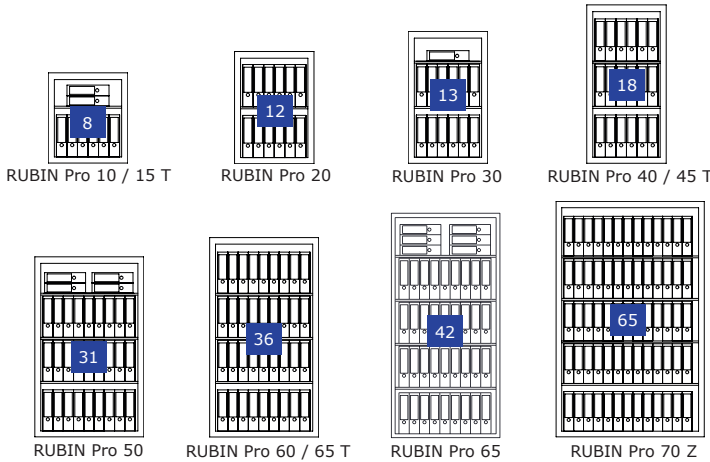

Modell Model	Art. RAL 7024 Prod. RAL 7024	Art. RAL 7035 Prod. RAL 7035	Außenmaße¹ Ext. dimensions	Innenmaße² Int. dimensions	Türdurchgangsmaße³ Door passage dim.	Gewicht Weight	Volumen Volume	Fachböden Shelves
RUBIN Pro 10	013360-60000	013360-00000	684 x 604 x 500	587 x 499 x 322	531 x 472	340 kg	94 l	1
RUBIN Pro 20	013361-60000	013361-00000	850 x 604 x 500	753 x 499 x 322	697 x 472	395 kg	121 l	1
RUBIN Pro 30	013362-60000	013362-00000	1000 x 604 x 500	903 x 499 x 322	847 x 472	452 kg	145 l	2
RUBIN Pro 40	013363-60000	013363-00000	1200 x 604 x 500	1103 x 499 x 322	1047 x 472	522 kg	177 l	2
RUBIN Pro 50	013364-60000	013364-00000	1400 x 850 x 550	1303 x 745 x 372	1247 x 718	795 kg	361 l	3
RUBIN Pro 60	013365-60000	013365-00000	1550 x 850 x 550	1453 x 745 x 372	1397 x 718	863 kg	403 l	3
RUBIN Pro 65	013370-60000	013370-00000	1750 x 850 x 550	1653 x 745 x 372	1597 x 718	957 kg	458 l	4
RUBIN Pro 70 Z	013366-60000	013366-00000	1900 x 1200 x 550	1803 x 1095 x 372	1747 x 1068	1380 kg	734 l	4
RUBIN Pro 15 T	013367-60000	013367-00000	684 x 604 x 660	587 x 499 x 482	531 x 472	380 kg	141 l	1
RUBIN Pro 45 T	013368-60000	013368-00000	1200 x 604 x 660	1103 x 499 x 482	1047 x 472	612 kg	265 l	2
RUBIN Pro 65 T	013369-60000	013369-00000	1550 x 850 x 660	1453 x 745 x 482	1397 x 718	956 kg	522 l	3

Maß- und Gewichtsabweichungen etc. sowie Konstruktionsänderungen vorbehalten • Weights and measures deviations etc. specifications subject to change

Z: 2 Türen • 2 doors

¹H x B x T in mm, ohne Griff und Beschlag • H x W x D in mm, without handle and fitting | ²H x B x T in mm • H x W x D in mm | ³H x B in mm • H x W in mm

*Empfohlene Versicherungssummen in Deutschland / Modelle unter 1.000 kg müssen verankert werden. Stimmen Sie die Versicherungssummen sowie die notwendige Verankerung mit Ihrem Versicherer ab!
Recommended insurance amounts in Germany / models weighing less than 1.000 kg should be anchored. Please consult with your insurer for amounts and anchoring regulations!

Alle Angaben ohne Gewähr! • All informations without guarantee!

✉ info@tresore.de

🌐 www.tresore.de

☎ +49 (0) 44 07 922 007