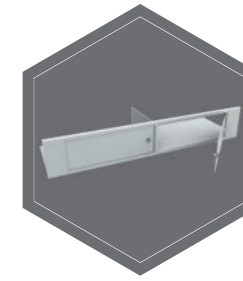

Innentresor mit Trennwand, 2 - Türig