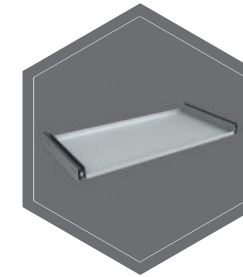

Produktbeschreibung

Modelle Düsseldorf Mettmann - Sicherheitsstahlschrank

Korpus: doppelwandig 65,5 mm stark
Tür(en): mehrwandig 94 mm stark
Verriegelung: 4-seitig sperrend; dreiseitig über Riegelwerk. Scharnierseite gesichert durch starre Bolzen

Modelle

Düsseldorf Mettmann

Das Bild zeigt ein Beispiel für ein Aktenschrank – Art. 39318 Hagen mit Sonderausstattung.

Innentresor

Innentresor mit Trennwand, 2 - Türig

Fachboden

Fachboden auf Teleskopschienen

Individuell einrichtbare Schublade auf Teleskopschienen

Hängeregistratur auf Teleskopschienen

Fachboden für Hängeregistratur

Hakenleisten

Schlüsselhakensystem auf TV-Blech