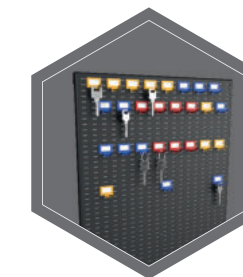

Grundausstattung

Schloss: Doppelbart-Hochsicherheitsschloss VdS-Klasse I mit 2 Schlüsseln (Länge 120 mm)
Beschlag/Griff: Hängegriff 60 mm vorstehend (zzgl. zur Außentiefe)
Scharniere: Außenscharniere
Türöffnungswinkel: 180°
Bohrungen: 2 Stk. im Boden
Lackierung: RAL 7035 lichtgrau

Individuell einrichtbare Schublade auf Teleskopschienen

Hängeregistratur auf Teleskopschienen

Fachboden für Hängeregistratur

Hakenleisten

Schlüsselhakensystem auf TV-Blech