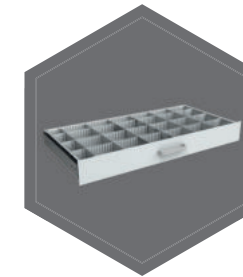

Modelle

Düsseldorf Mettmann

Das Bild zeigt ein Beispiel für ein Aktenschrank – Art. 39318 Hagen mit Sonderausstattung.

Innentresor

Innentresor mit Trennwand, 2 - Türig

Fachboden

Fachboden auf Teleskopschienen