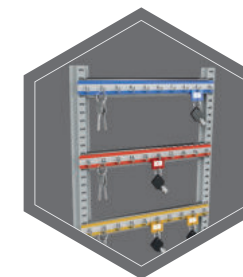

Grundausstattung

Schloss: Doppelbart-Hochsicherheitsschloss VdS-Klasse I mit 2 Schlüsseln (Länge 120 mm)
Beschlag/Griff: Hängegriff 60 mm vorstehend (zzgl. zur Außentiefe)
Scharniere: Außenscharniere
Türöffnungswinkel: 180°
Bohrungen: 2 Stk. im Boden
Lackierung: RAL 7035 lichtgrau

Modelle

Düsseldorf Mettmann

Das Bild zeigt ein Beispiel für ein Aktenschrank – Art. 39318 Hagen mit Sonderausstattung.

Innentresor

Innentresor mit Trennwand, 2 - Türig

Fachboden

Fachboden auf Teleskopschienen

Individuell einrichtbare Schublade auf Teleskopschienen

Hängeregistratur auf Teleskopschienen

Fachboden für Hängeregistratur

Hakenleisten

Schlüsselhakensystem auf TV-Blech