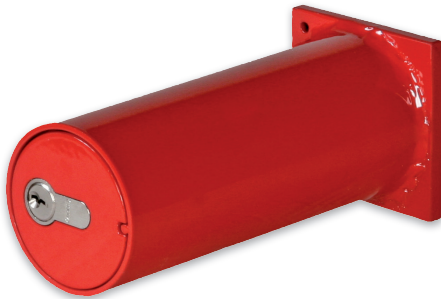

No recommended insured sums available -
please check with your insurer

R1
Karminrot • carmine red

🇩🇪 Rohrtresor zur Deponierung mit Hilfe von Geldbomben.
Rohrtresore können in die Wand oder im Boden
eingelassen werden.

Grundausrüstung/Leistungsmerkmale

- Profilhalbzylinderschloss, 2 Schlüssel
- Verschluss abnehmbar
- Karminrot (RAL 3002)
- Modell R1 serienmäßig mit einer Geldbombe
- Modell R2 serienmäßig mit zwei Geldbomben
- Geldbombe aus Alu mit Schraubverschluss

🇬🇧 Tube safe for deposit using deposit boxes. Tube safes
can be installed into the wall or the floor.

Basic equipment/Product features

- Profile half cylinder lock, 2 keys
- Removable closure
- Carmine red (RAL 3002)
- Model R1 standard available with one deposit box
- Model R2 standard available with two deposit boxes
- Deposit box made of aluminum with screw cap