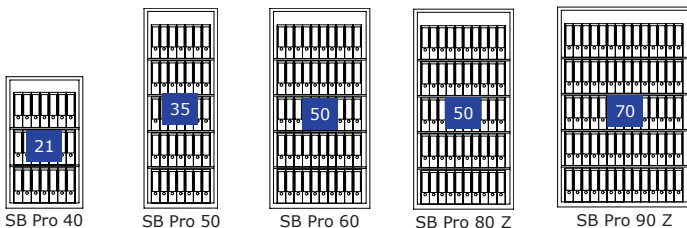

Grundausrüstung/Leistungsmerkmale

- Doppelbart-Hochsicherheitsschloss, 2 Schlüssel
- Hängegriff, schwarz (ca. 42 mm vorstehend)
- 4-seitige Türverriegelung
- 180° Türöffnungswinkel, Türanschlag rechts (SB Pro 40 - SB Pro 60) bzw. zweitürig (SB Pro 80 Z - SB Pro 90 Z)
- Vorrichtung für Boden- und Rückwandverankerung inkl. Verankerungsmaterial
- Lichtgrau (RAL 7035)

Modell Model	Art. RAL 7035 Prod. RAL 7035	Außenmaße ¹ Ext. dimensions	Innenmaße ² Int. dimensions	Türdurchgangsmaße ³ Door passage dim.	Gewicht Weight	Volumen Volume	Fachböden Shelves
SB Pro 40	012801-00000	1200 x 700 x 550	1122 x 630 x 425	1100 x 600	73 kg	300 l	2
SB Pro 50	012802-00000	1900 x 700 x 550	1822 x 630 x 425	1800 x 600	106 kg	488 l	4
SB Pro 60	012803-00000	1900 x 950 x 550	1822 x 880 x 425	1800 x 850	132 kg	681 l	4
SB Pro 80 Z	012805-00000	1900 x 950 x 550	1822 x 880 x 425	1800 x 850	134 kg	681 l	4
SB Pro 90 Z	012806-00000	1900 x 1280 x 550	1822 x 1210 x 425	1800 x 1180	164 kg	930 l	4