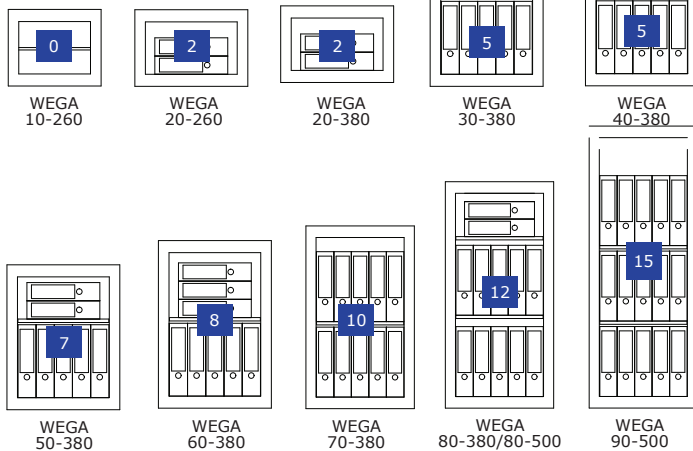

🇬🇧 Certified wall safe grade I according to EN 1143-1. Wall safe for solid in-wall anchoring. Flat surface installation possible due to recessed fittings and internal hinges.

Basic equipment/Product features

- Double-bit high security key lock, 2 keys
- Handle, silver (recessed - not protruding)
- 4-sided door locking
- Door panel (12 mm) made of high-quality steel
- 90° door opening angle, door hinged on right
- Light grey (RAL 7035)

■ Customer requirements are possible by extra charge - please contact us!

Modell Model	Art. RAL 7035 Prod. RAL 7035	Außenmaße¹ Ext. dimensions	Innenmaße² Int. dimensions	Türdurchgangsmaße³ Door passage dim.	Gewicht Weight	Volumen Volume	Fachböden Shelves
WEGA 10-260	001552-00000	330 x 390 x 260	230 x 303 x 166	230 x 243	34,5 kg	12 l	1
WEGA 20-260	001554-00000	330 x 490 x 260	230 x 403 x 166	230 x 343	41 kg	15 l	1
WEGA 20-380	001555-00000	330 x 490 x 383	230 x 403 x 289	230 x 343	43 kg	27 l	1
WEGA 30-380	001558-00000	430 x 490 x 383	330 x 403 x 289	330 x 343	57 kg	38 l	1
WEGA 40-380	001561-00000	530 x 490 x 383	430 x 403 x 289	430 x 343	63 kg	50 l	1
WEGA 50-380	001564-00000	630 x 490 x 383	530 x 403 x 289	530 x 343	70 kg	62 l	2
WEGA 60-380	001566-00000	730 x 490 x 383	630 x 403 x 289	630 x 343	81 kg	73 l	2
WEGA 70-380	001568-00000	830 x 490 x 383	730 x 403 x 289	730 x 343	89 kg	85 l	2
WEGA 80-380	001569-00000	1030 x 490 x 383	930 x 403 x 289	930 x 343	104 kg	108 l	2
WEGA 80-500	001570-00000	1030 x 490 x 500	930 x 403 x 406	930 x 343	110 kg	152 l	2
WEGA 90-500	001572-00000	1230 x 490 x 500	1130 x 403 x 406	1130 x 343	131 kg	185 l	2

Maß- und Gewichtsabweichungen etc. sowie Konstruktionsänderungen vorbehalten • Weights and measures deviations etc. specifications subject to change

¹H x B x T in mm, ohne Griff und Beschlag • H x W x D in mm, without handle and fitting | ²H x B x T in mm • H x W x D in mm | ³H x B in mm • H x W in mm

*Empfohlene Versicherungssummen in Deutschland / Modelle unter 1.000 kg müssen verankert werden. Stimmen Sie die Versicherungssummen sowie die notwendige Verankerung mit Ihrem Versicherer ab!
Recommended insurance amounts in Germany / models weighing less than 1.000 kg should be anchored. Please consult with your insurer for amounts and anchoring regulations!

Alle Angaben ohne Gewähr! • All informations without guarantee!