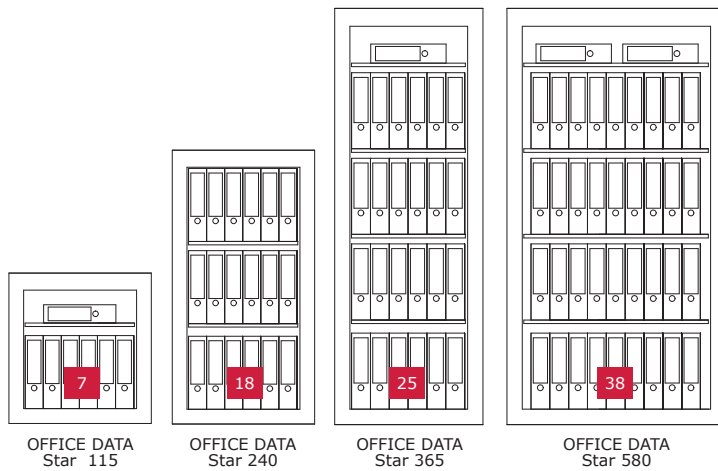

OFFICE DATA Star 240: Einrichtungsbeispiel mit 7 Schubladen • Facilities example with 7 drawers
Graphitgrau • graphite grey
Dekoration nicht im Lieferumfang enthalten • decoration not included in the delivery

Modell Model	Art. RAL 7024 Prod. RAL 7024	Art. RAL 7035 Prod. RAL 7035	Außenmaße¹ Ext. dimensions	Innenmaße² Int. dimensions	Türdurchgangsmaße³ Door passage dim.	Gewicht Weight	Volumen Volume	Fachböden Shelves
OFFICE DATA Star 115	024610-60000	024610-00000	659 x 630 x 648	520 x 492 x 460	520 x 492	244 kg	118 l	1
OFFICE DATA Star 240	024620-60000	024620-00000	1200 x 630 x 648	1061 x 492 x 460	1061 x 492	393 kg	240 l	2
OFFICE DATA Star 365	024630-60000	024630-00000	1750 x 630 x 648	1611 x 492 x 460	1611 x 492	567 kg	365 l	4
OFFICE DATA Star 580	024640-60000	024640-00000	1750 x 930 x 648	1611 x 792 x 460	1611 x 792	748 kg	587 l	4

Maß- und Gewichtsabweichungen etc. sowie Konstruktionsänderungen vorbehalten • Weights and measures deviations etc. specifications subject to change

¹H x B x T in mm, ohne Griff und Beschlag • H x W x D in mm, without handle and fitting | ²H x B x T in mm • H x W x D in mm | ³H x B in mm • H x W in mm

*Empfohlene Versicherungssummen in Deutschland (Für den gewerblichen Bereich sind keine empfohlenen Versicherungssummen verfügbar) / Modelle unter 1.000 kg müssen verankert werden. Stimmen Sie die Versicherungssummen sowie die notwendige Verankerung mit Ihrem Versicherer ab! Recommended insurance amounts in Germany (There are no recommended insured sums available for the business sector) / models weighing less than 1.000 kg should be anchored. Please consult with your insurer for amounts and anchoring regulations!

Alle Angaben ohne Gewähr! • All informations without guarantee!