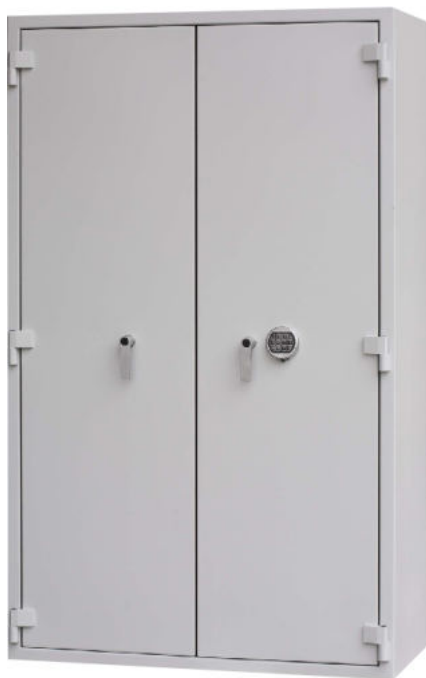

☎ 0 44 07 - 922 007
✉ info@tresore.de

WWW.
TRESORE.DE
Spezialisten für Sicherheit

Dokumententresor, Feuersicherer Wertschutzschrank

Modell "COTTBUS 2flügelig", VdS Klasse N, S60P

Abb. Artikel 70315 mit 70322

Versicherungsschutz:

Privat bis 40.000€,
gewerblich bis 10.000€ durch definierte Einbruchprüfung nach
VdS 2450 / EN 1143-1 Klasse N, bei fachgerechter Verankerung.
Einbruchschutz nach VdS 2450/EN 1143-1 Klasse N,
Feuerwiderstand nach EN 1047-1, S60P
Korpus und Tür mehrwandig. Tür 110mm stark, mit allseitiger
Bolzenverriegelung.
Spezielle Füllungen und Dichtsysteme schützen den Tresorinhalt
vor Bränden und Löschwasser.
Serienmäßig zur Bodenverankerung vorgesehen.
Verriegelung über Doppelbartsicherheitschloss der Schlossklasse I
(incl. 2 Schlüsseln).

Farbe: RAL 7035 grau

Artikel	Modell	Außenmaße in mm HxBxT	Innenmaße in mm HxBxT	Türdurchgangs- maße in mm	Gewicht kg	Fach- böden
70313	COTTBUS 2flg.	1700x1120x500	1582x1002x296	1536x956	760	4
70314	COTTBUS 2flg.	1700x1120x600	1582x1002x396	1536x956	800	4
70315	COTTBUS 2flg.	1850x1120x550	1732x1002x346	1686x956	810	4
70316	COTTBUS 2flg.	1850x1300x550	1732x1182x346	1686x1136	870	4
70317	COTTBUS 2flg.	1950x1120x500	1832x1002x296	1786x956	850	4
70318	COTTBUS 2flg.	1950x1120x600	1832x1002x396	1786x956	930	4
70319	COTTBUS 2flg.	1950x1300x500	1832x1182x296	1786x1136	860	4
70320	mechanisches Zahlenkombinationsschloss anstatt DB-Schloss					
70321	Elektronikschloss mit Revision anstatt DB-Schloss					
70322	Elektronikschloss ohne Revision anstatt DB-Schloss					
70329	Innentresor 380 mm hoch 2flg. mit Zylinderschloss mit Trennwand					
70325	Fachboden, für alle Artikel, ausziehbar auf Teleskopschienen					
70327	Hängeregistratur, für alle Artikel, ausziehbar auf Teleskopschienen					