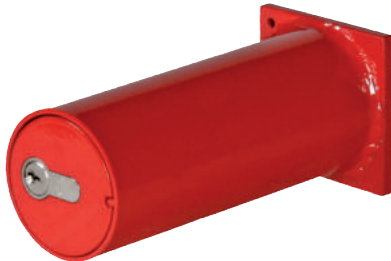

🇩🇪 Rohrtresor zur Deponierung mit Hilfe von Geldbomben. Rohrtresore können in die Wand oder im Boden eingelassen werden.

Grundausstattung/Leistungsmerkmale

- Profilhalbzylinderschloss, 2 Schlüssel
- Verschluss abnehmbar
- Modell R1 serienmäßig mit einer Geldbombe
- Modell R2 serienmäßig mit zwei Geldbomben
- Geldbombe aus Alu mit Schraubverschluss
- Karminrot RAL 3002

🇩🇪 Tube safe for deposit using deposit boxes. Tube safes can be installed into the wall or the floor.

Basic equipment/Product features

- Profile half cylinder lock, 2 keys
- Removable closure
- Model R1 standard available with one deposit box
- Model R2 standard available with two deposit boxes
- Deposit box made of aluminum with screw cap
- Carmine red RAL 3002

R1
Karminrot • carmine red

R1
Dekoration nicht im Lieferumfang enthalten • decoration not included in the delivery

R2
Karminrot • carmine red

Modell Model	Art. RAL 3002 Prod. RAL 3002	Außenmaße Ext. dimensions	Innenmaße Int. dimensions	Gewicht Weight	Volumen Volume
R1	001701-00000	156 x 70	93 x 52	2 kg	0,2 l
R2	001702-00000	240 x 70	177 x 52	2,5 kg	0,4 l
Geldbombe • Deposit box	000045-00000	45 x 83	✕	✕	✕