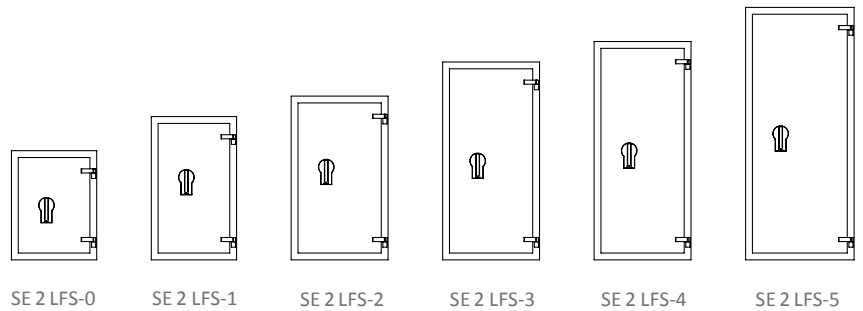

SE 2 LFS - 0

Innenfach mit Zylinderschloss (Sonderausstattung)

Durchgehende Stelleisten für Fachböden
Verstellmöglichkeit für Fachböden im Raster von 15 mm

☎ 0 44 07 - 922 007
✉ info@tresore.de

WWW.
TRESORE.DE
Spezialisten für Sicherheit

- ✓ Schutz gegen Einbruch und Feuer
- ✓ VdS & ECB-S geprüfter Einbruchschutz nach EN 1143-1 Widerstandsgrad II
(Versicherungsschutz Einbruch/Diebstahl (gewerblich/privat): € 50.000 / € 100.000)
- ✓ Feuerwiderstand nach EN 15659 LFS60P (60 Minuten)
- ✓ Serienmäßig mit einem nach EN 1300 zertifizierten Doppelbart-Sicherheitsschloss mit 2 Schlüsseln ausgestattet
- ✓ Höhenverstellbare Fachböden : ja
- ✓ Türöffnungswinkel : 180°
- ✓ Türseiten mit Verriegelungsbolzen : 3
- ✓ Verankerung : Boden (1x)
- ✓ Befestigungsmaterial einbegriffen : ja
- ✓ Farbe : RAL 7035- Lichtgrau
- ✓ Verschlussvarianten:
Mechanisches Zahlenkombinationsschloss
Elektronikschloss

Artikel-Nr.		Modell	Außenmaße HxBxT	Innenmaße HxBxT	Gewicht	Fachboden	Volumen
1101000313	✓	SE 2 LFS - 0	800x625x600 mm	654x480x392 mm	300 kg	1	123 Liter
1101000314	✓	SE 2 LFS - 1	1050x625x600 mm	904x480x392 mm	350 kg	2	170 Liter
1101000315	✓	SE 2 LFS - 2	1200x710x600 mm	1054x565x392 mm	430 kg	2	226 Liter
1101000316	✓	SE 2 LFS - 3	1450x710x600 mm	1304x565x392 mm	570 kg	2	288 Liter
1101000317	✓	SE 2 LFS - 4	1600x710x600 mm	1454x565x392 mm	660 kg	3	322 Liter
1101000318	✓	SE 2 LFS - 5	1850x795x600 mm	1704x650x392 mm	700 kg	3	434 Liter

Durch die überstehenden Beschläge vergrößern sich die Außenmaße in der Tiefe um 80 mm.

	SE 2 LFS 0-1	SE 2 LFS 2-4	SE 2 LFS 5
Sonderausstattung	Artikel-Nr	Artikel-Nr	Artikel-Nr
Innenfach mit ZS und 2 Schlüssel Höhe: 190 mm, Farbe: Schiefergrau (RAL 7015)	1807000112	1807000113	1807000114
Fachboden Mit Bodenträger	1807000870	1807000871	1807000872
Ausziehbarer Fachboden	1807000772	1807000773	1807000774
Linksanschlag	1807000551	1807000551	1807000551